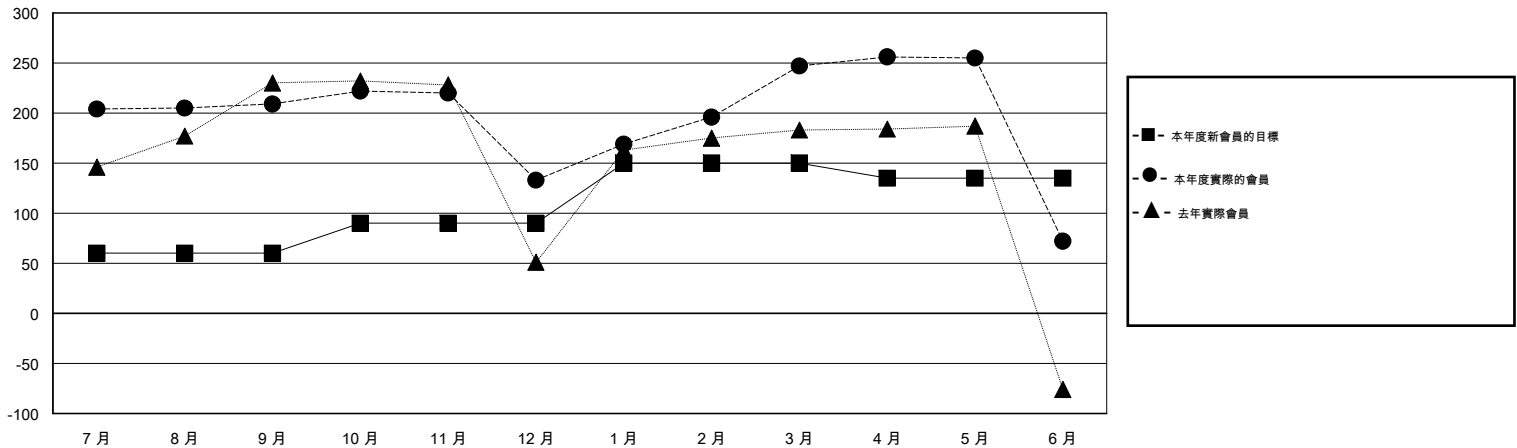

MONTHLY MEMBERSHIP PROGRESS REPORT

District 300 A3

Results as of: 6/30/2015

GMT: PEI-JEN CHEN

地點 REP OF CHINA

GMT憲章區 5

分會					位會員@每位須繳				
成果 2014-2015					成果 2014-2015				
季	新分會目標	新會	會員流失的分會	淨增/減	季	新會員目標	增加的授證/新會員	退會人數	淨增/減
7月/8月/9月	1	0	1	-1	7月/8月/9月	60	246	37	209
10月/11月/12月	1	0	2	-2	10月/11月/12月	30	37	113	-76
1月/2月/3月	1	1	0	1	1月/2月/3月	60	122	8	114
4月/5月/6月	0	0	0	0	4月/5月/6月	-15	14	189	-175

目標與實際新會累積

目標和實際會員累積

已取消的分會: 3	58 CLUBS OF 63 增添1位或以上的新會員	性別分佈
放棄的會員	點擊這裡取得健康評估資料	男 1,212 (56.58%)
過世 2		女 930 (43.42%)
分會已取消 29	家庭單位會員 11	
其他 316	戶長 5	
總計 347	非戶長 6	