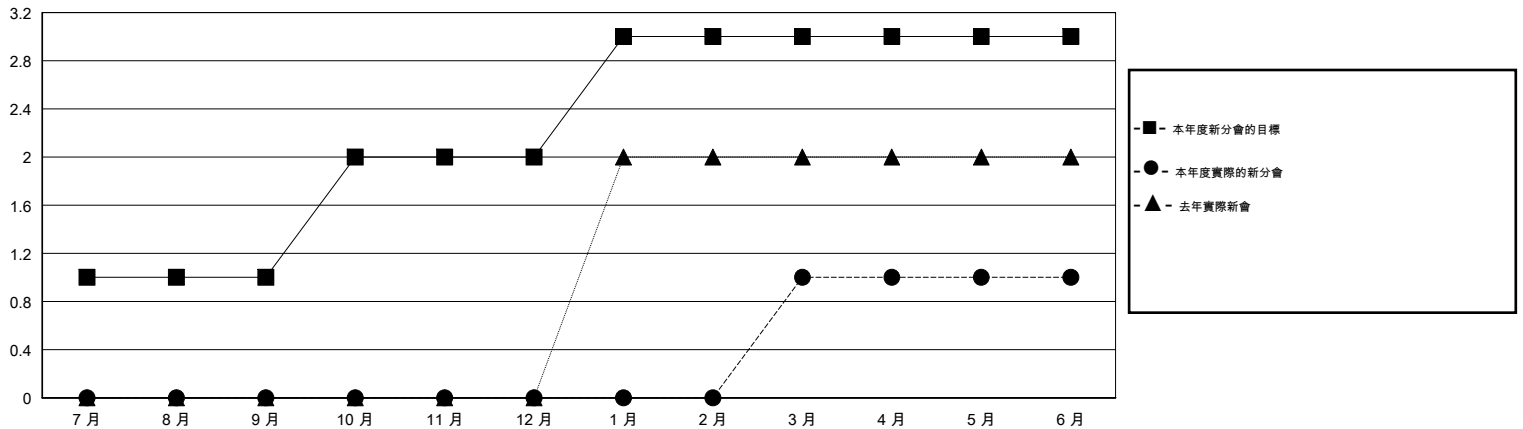

MONTHLY MEMBERSHIP PROGRESS REPORT

District 300 A3

Results as of: 6/30/2015

GMT: PEI-JEN CHEN

地點 REP OF CHINA

GMT憲章區 5

分會					位會員@每位須繳				
成果 2014-2015					成果 2014-2015				
季	新分會目標	新會	會員流失的分會	淨增/減	季	新會員目標	增加的授證/新會員	退會人數	淨增/減
7月/8月/9月	1	0	1	-1	7月/8月/9月	60	246	37	209
10月/11月/12月	1	0	2	-2	10月/11月/12月	30	37	113	-76
1月/2月/3月	1	1	0	1	1月/2月/3月	60	122	8	114
4月/5月/6月	0	0	0	0	4月/5月/6月	-15	14	189	-175

目標與實際新會累積

目標和實際會員累積

已取消的分會: 3	58 CLUBS OF 63 增添1位或以上的新會員	性別分佈
放棄的會員	點擊這裡取得健康評估資料	男 1,212 (56.58%)
過世 2		女 930 (43.42%)
分會已取消 29	家庭單位會員 11	
其他 316	戶長 5	
總計 347	非戶長 6	